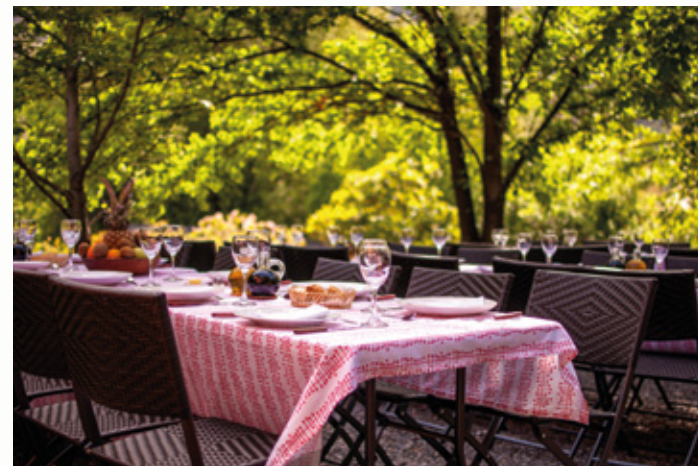

COMEDOR AL AIRE LIBRE

Contamos con una terraza turismo montada en el jardín del hotel y a un costado del salón multiuso.

Durante el verano se monta un comedor campestre al aire libre bajo las sombras de los árboles. La modalidad es asado y ensaladas estilo buffet.

Capacidad máxima: 50 personas.